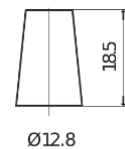

Product overview

Batteries for Coches

Power DB356

Part number	DB356
Technology	Flooded
EAN/GTIN	3661024024334
Voltage	12 V
Capacity	35.0 Ah
CCA	240 A
Length	187 mm
Width	127 mm
Height	220 mm
Box size	B19
Polarity	ETN 0
Terminal Type	JIS taper post
Hold Down	B0
Weights (subject of variation)	8.90 kg

Polarity

Terminal Type

Ø14.5

Ø12.8

Positive Terminal

Negative Terminal

Hold Down

El diseño, las características y las especificaciones están sujetos a cambios sin previo aviso. Nos eximimos de responsabilidad, de cualquier representación o garantía, expresa o implícita, con respecto a los datos o recomendaciones, y en ningún caso seremos responsables de ninguna reclamación por pérdida o daño que haya surgido como resultado. Es posible que algunos productos no estén disponibles en su mercado local.