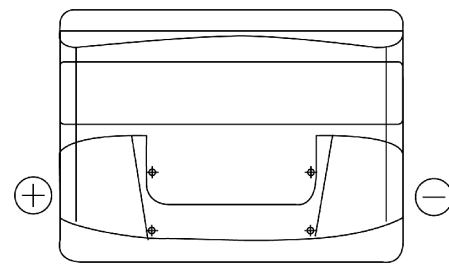

Product overview

Batteries for Coches

Power DB621

Part number	DB621
Technology	Flooded
EAN/GTIN	3661024024549
Voltage	12 V
Capacity	62 Ah
CCA	540 A
Length	242 mm
Width	175 mm
Height	190 mm
Box size	L02
Polarity	ETN 1
Terminal Type	EN taper post
Hold Down	B13
Weights (subject of variation)	14.20 kg

Polarity

Terminal Type

Positive Terminal

Negative Terminal

Hold Down

El diseño, las características y las especificaciones están sujetos a cambios sin previo aviso. Nos eximimos de responsabilidad, de cualquier representación o garantía, expresa o implícita, con respecto a los datos o recomendaciones, y en ningún caso seremos responsables de ninguna reclamación por pérdida o daño que haya surgido como resultado. Es posible que algunos productos no estén disponibles en su mercado local.