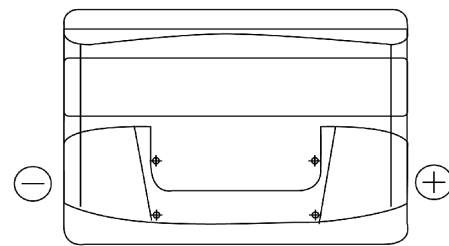

Product overview

Batteries for Coches

Power DB740

| | |
|--------------------------------|---------------|
| Part number | DB740 |
| Technology | Flooded |
| EAN/GTIN | 3661024024556 |
| Voltage | 12 V |
| Capacity | 74 Ah |
| CCA | 680 A |
| Length | 278 mm |
| Width | 175 mm |
| Height | 190 mm |
| Box size | L03 |
| Polarity | ETN 0 |
| Terminal Type | EN taper post |
| Hold Down | B13 |
| Weights (subject of variation) | 16.60 kg |

Polarity

Terminal Type

Positive Terminal

Negative Terminal

Hold Down

El diseño, las características y las especificaciones están sujetos a cambios sin previo aviso. Nos eximimos de responsabilidad, de cualquier representación o garantía, expresa o implícita, con respecto a los datos o recomendaciones, y en ningún caso seremos responsables de ninguna reclamación por pérdida o daño que haya surgido como resultado. Es posible que algunos productos no estén disponibles en su mercado local.