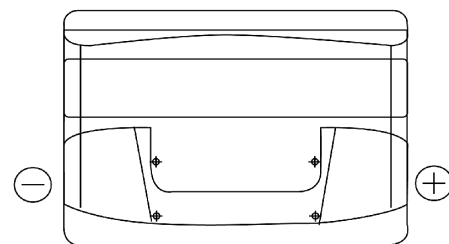

Product overview

Batteries for Coches

Power DB740

Part number	DB740
Technology	Flooded
EAN/GTIN	3661024024556
Voltage	12 V
Capacity	74.0 Ah
CCA	680 A
Length	278 mm
Width	175 mm
Height	190 mm
Box size	L03
Polarity	ETN 0
Terminal Type	EN taper post
Hold Down	B13
Weights (subject of variation)	16.60 kg

Polarity

Terminal Type

Positive Terminal

Negative Terminal

Hold Down

El diseño, las características y las especificaciones están sujetos a cambios sin previo aviso. Nos eximimos de responsabilidad, de cualquier representación o garantía, expresa o implícita, con respecto a los datos o recomendaciones, y en ningún caso seremos responsables de ninguna reclamación por pérdida o daño que haya surgido como resultado. Es posible que algunos productos no estén disponibles en su mercado local.