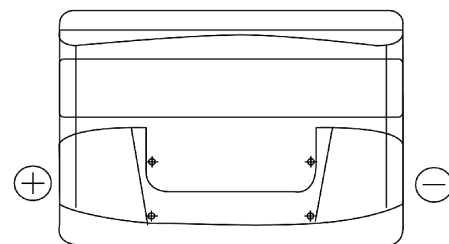

Product overview

Batteries for Coches

Power DB741

Part number	DB741
Technology	Flooded
EAN/GTIN	3661024024563
Voltage	12 V
Capacity	74.0 Ah
CCA	680 A
Length	278 mm
Width	175 mm
Height	190 mm
Box size	L03
Polarity	ETN 1
Terminal Type	EN taper post
Hold Down	B13
Weights (subject of variation)	16.60 kg

Polarity

Terminal Type

Positive Terminal

Negative Terminal

Hold Down

El diseño, las características y las especificaciones están sujetos a cambios sin previo aviso. Nos eximimos de responsabilidad, de cualquier representación o garantía, expresa o implícita, con respecto a los datos o recomendaciones, y en ningún caso seremos responsables de ninguna reclamación por pérdida o daño que haya surgido como resultado. Es posible que algunos productos no estén disponibles en su mercado local.