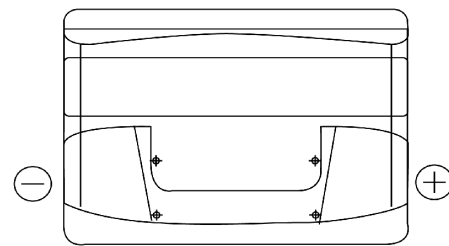

Product overview

Batteries for Coches

Power DB800

Part number	DB800
Technology	Flooded
EAN/GTIN	3661024026246
Voltage	12 V
Capacity	80 Ah
CCA	640 A
Length	315 mm
Width	175 mm
Height	190 mm
Box size	L04
Polarity	ETN 0
Terminal Type	EN taper post
Hold Down	B13
Weights (subject of variation)	19.00 kg

Polarity

Terminal Type

Positive Terminal

Negative Terminal

Hold Down

El diseño, las características y las especificaciones están sujetos a cambios sin previo aviso. Nos eximimos de responsabilidad, de cualquier representación o garantía, expresa o implícita, con respecto a los datos o recomendaciones, y en ningún caso seremos responsables de ninguna reclamación por pérdida o daño que haya surgido como resultado. Es posible que algunos productos no estén disponibles en su mercado local.