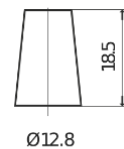

Product overview

Batteries for Coches

Power DB457

Part number	DB457
Technology	Flooded
EAN/GTIN	3661024024365
Voltage	12 V
Capacity	45.0 Ah
CCA	330 A
Length	237 mm
Width	127 mm
Height	227 mm
Box size	B24
Polarity	ETN 1
Terminal Type	JIS taper post
Hold Down	B0
Weights (subject of variation)	11.40 kg

Polarity

Terminal Type

Ø14.5

Ø12.8

Positive Terminal

Negative Terminal

Hold Down

El diseño, las características y las especificaciones están sujetos a cambios sin previo aviso. Nos eximimos de responsabilidad, de cualquier representación o garantía, expresa o implícita, con respecto a los datos o recomendaciones, y en ningún caso seremos responsables de ninguna reclamación por pérdida o daño que haya surgido como resultado. Es posible que algunos productos no estén disponibles en su mercado local.