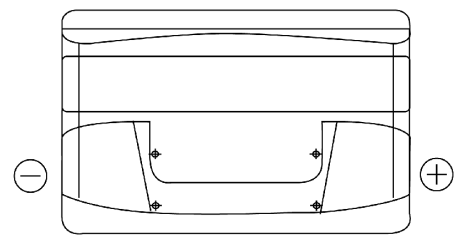

Product overview

Batteries for Coches

Power DB950

Part number	DB950
Technology	Flooded
EAN/GTIN	3661024024587
Voltage	12 V
Capacity	95.0 Ah
CCA	800 A
Length	353 mm
Width	175 mm
Height	190 mm
Box size	L05
Polarity	ETN 0
Terminal Type	EN taper post
Hold Down	B13
Weights (subject of variation)	21.60 kg

Polarity

Terminal Type

Positive Terminal

Negative Terminal

Hold Down

El diseño, las características y las especificaciones están sujetos a cambios sin previo aviso. Nos eximimos de responsabilidad, de cualquier representación o garantía, expresa o implícita, con respecto a los datos o recomendaciones, y en ningún caso seremos responsables de ninguna reclamación por pérdida o daño que haya surgido como resultado. Es posible que algunos productos no estén disponibles en su mercado local.