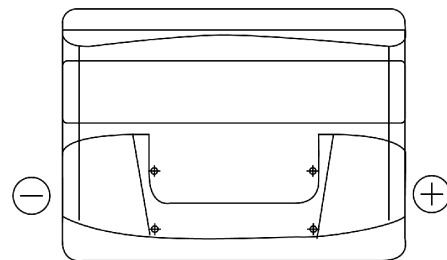

Product overview

Batteries for Coches

Power DB442

Part number	DB442
Technology	Flooded
EAN/GTIN	3661024024600
Voltage	12 V
Capacity	44.0 Ah
CCA	420 A
Length	207 mm
Width	175 mm
Height	175 mm
Box size	LB1
Polarity	ETN 0
Terminal Type	EN taper post
Hold Down	B13
Weights (subject of variation)	10.60 kg

Polarity

Terminal Type

Positive Terminal

Negative Terminal

Hold Down

El diseño, las características y las especificaciones están sujetos a cambios sin previo aviso. Nos eximimos de responsabilidad, de cualquier representación o garantía, expresa o implícita, con respecto a los datos o recomendaciones, y en ningún caso seremos responsables de ninguna reclamación por pérdida o daño que haya surgido como resultado. Es posible que algunos productos no estén disponibles en su mercado local.