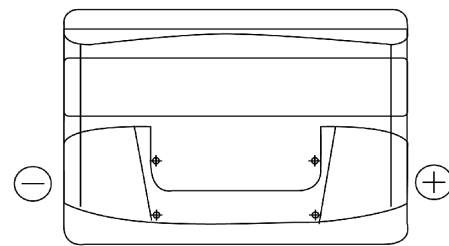

Product overview

Batteries for Coches

Power DB712

Part number	DB712
Technology	Flooded
EAN/GTIN	3661024024648
Voltage	12 V
Capacity	71 Ah
CCA	670 A
Length	278 mm
Width	175 mm
Height	175 mm
Box size	LB3
Polarity	ETN 0
Terminal Type	EN taper post
Hold Down	B13
Weights (subject of variation)	15.30 kg

Polarity

Terminal Type

Positive Terminal

Negative Terminal

Hold Down

El diseño, las características y las especificaciones están sujetos a cambios sin previo aviso. Nos eximimos de responsabilidad, de cualquier representación o garantía, expresa o implícita, con respecto a los datos o recomendaciones, y en ningún caso seremos responsables de ninguna reclamación por pérdida o daño que haya surgido como resultado. Es posible que algunos productos no estén disponibles en su mercado local.