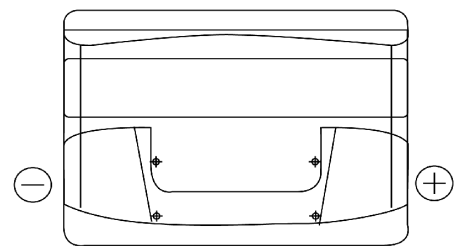

Product overview

Batteries for Coches

Power DB802

Part number	DB802
Technology	Flooded
EAN/GTIN	3661024024655
Voltage	12 V
Capacity	80.0 Ah
CCA	700 A
Length	315 mm
Width	175 mm
Height	175 mm
Box size	LB4
Polarity	ETN 0
Terminal Type	EN taper post
Hold Down	B13
Weights (subject of variation)	17.80 kg

Polarity

Terminal Type

Positive Terminal

Negative Terminal

Hold Down

El diseño, las características y las especificaciones están sujetos a cambios sin previo aviso. Nos eximimos de responsabilidad, de cualquier representación o garantía, expresa o implícita, con respecto a los datos o recomendaciones, y en ningún caso seremos responsables de ninguna reclamación por pérdida o daño que haya surgido como resultado. Es posible que algunos productos no estén disponibles en su mercado local.