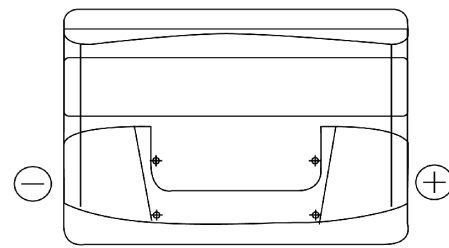

Product overview

Batteries for Coches

Power DB802

Part number	DB802
Technology	Flooded
EAN/GTIN	3661024024655
Voltage	12 V
Capacity	80 Ah
CCA	700 A
Length	315 mm
Width	175 mm
Height	175 mm
Box size	LB4
Polarity	ETN 0
Terminal Type	EN taper post
Hold Down	B13
Weights (subject of variation)	17.80 kg

Polarity

Terminal Type

Positive Terminal

Negative Terminal

Hold Down

El diseño, las características y las especificaciones están sujetos a cambios sin previo aviso. Nos eximimos de responsabilidad, de cualquier representación o garantía, expresa o implícita, con respecto a los datos o recomendaciones, y en ningún caso seremos responsables de ninguna reclamación por pérdida o daño que haya surgido como resultado. Es posible que algunos productos no estén disponibles en su mercado local.