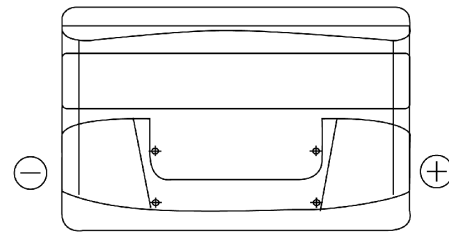

Product overview

Batteries for Coches

Power DB852

Part number	DB852
Technology	Flooded
EAN/GTIN	3661024024662
Voltage	12 V
Capacity	85 Ah
CCA	760 A
Length	353 mm
Width	175 mm
Height	175 mm
Box size	LB5
Polarity	ETN 0
Terminal Type	EN taper post
Hold Down	B13
Weights (subject of variation)	19.40 kg

Polarity

Terminal Type

Positive Terminal

Negative Terminal

Hold Down

El diseño, las características y las especificaciones están sujetos a cambios sin previo aviso. Nos eximimos de responsabilidad, de cualquier representación o garantía, expresa o implícita, con respecto a los datos o recomendaciones, y en ningún caso seremos responsables de ninguna reclamación por pérdida o daño que haya surgido como resultado. Es posible que algunos productos no estén disponibles en su mercado local.