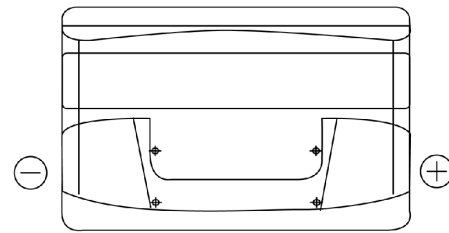

Product overview

Batteries for Coches

Power DB1000

Part number	DB1000
Technology	Flooded
EAN/GTIN	3661024024716
Voltage	12 V
Capacity	100 Ah
CCA	720 A
Length	315 mm
Width	175 mm
Height	205 mm
Box size	LH4
Polarity	ETN 0
Terminal Type	EN taper post
Hold Down	B13
Weights (subject of variation)	21.90 kg

Polarity

Terminal Type

Positive Terminal

Negative Terminal

Hold Down

El diseño, las características y las especificaciones están sujetos a cambios sin previo aviso. Nos eximimos de responsabilidad, de cualquier representación o garantía, expresa o implícita, con respecto a los datos o recomendaciones, y en ningún caso seremos responsables de ninguna reclamación por pérdida o daño que haya surgido como resultado. Es posible que algunos productos no estén disponibles en su mercado local.