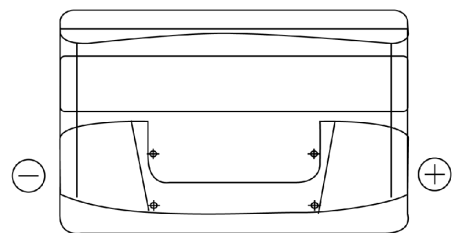

Product overview

Batteries for Coches

Power DB1000

Part number	DB1000
Technology	Flooded
EAN/GTIN	3661024024716
Voltage	12 V
Capacity	100.0 Ah
CCA	720 A
Length	315 mm
Width	175 mm
Height	205 mm
Box size	LH4
Polarity	ETN 0
Terminal Type	EN taper post
Hold Down	B13
Weights (subject of variation)	21.90 kg

Polarity

Terminal Type

Positive Terminal

Negative Terminal

Hold Down

El diseño, las características y las especificaciones están sujetos a cambios sin previo aviso. Nos eximimos de responsabilidad, de cualquier representación o garantía, expresa o implícita, con respecto a los datos o recomendaciones, y en ningún caso seremos responsables de ninguna reclamación por pérdida o daño que haya surgido como resultado. Es posible que algunos productos no estén disponibles en su mercado local.